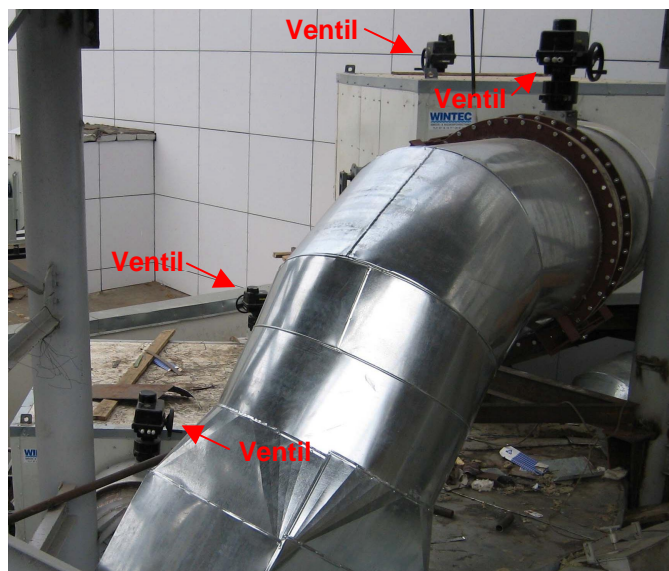

Wintec Ventiler Ø400 til Ø3000 mm.

Bygges til kundens formål / behov.
Ventilerne kan leveres til luft- og væskemasse og som butterfly eller skydespjæld.

Tætning efter kundes specifikationer.

Ventilerne kan leveres isoleret.

Aktuator: EL eller Luft.

Butterflyventiler Ø1100 monteret på Wintec partikelfilter (skorstensfilter).

Butterflyventil og partikelfilter monteret i Rusland.

Butterfly ventil med el-aktuator og håndhjul.