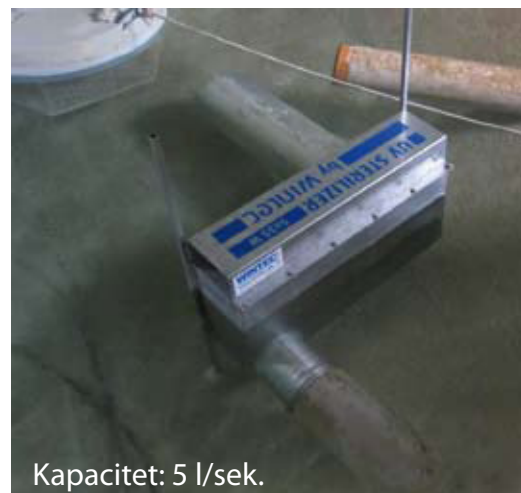

Lavtryks UV-anlæg for rørtilslutning. Tilpasses/fremstilles efter ønske.

*Der bruges de bedste materialer, som quartzglas, højt ydende UV lamper & timetæller monteret.*

Kapacitet: 15 l/sek.

- TILPASSES/FREMSTILLES EFTER ØNSKE
- DER KAN MONTERES INDLØBSRIST

Kapacitet: 5 l/sek.