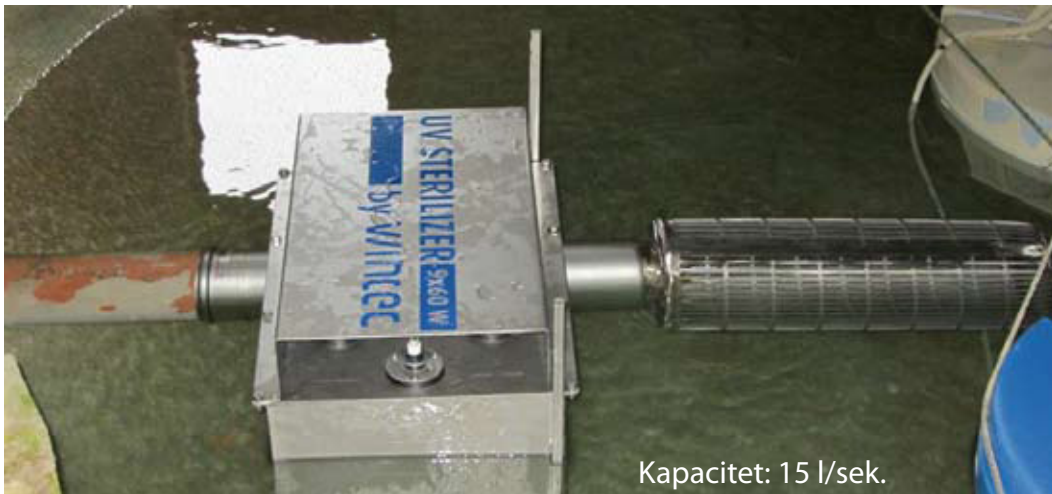

Lavtryks UV-anlæg for rørtilslutning. Tilpasses/fremstilles efter ønske.

*Der bruges de bedste materialer, som quartzglas, højt ydende UV lamper & timetæller monteret.*

Kapacitet: 15 l/sek.

- TILPASSES/FREMSTILLES EFTER ØNSKE
- DER KAN MONTERES INDLØBSRIST

Kapacitet: 5 l/sek.